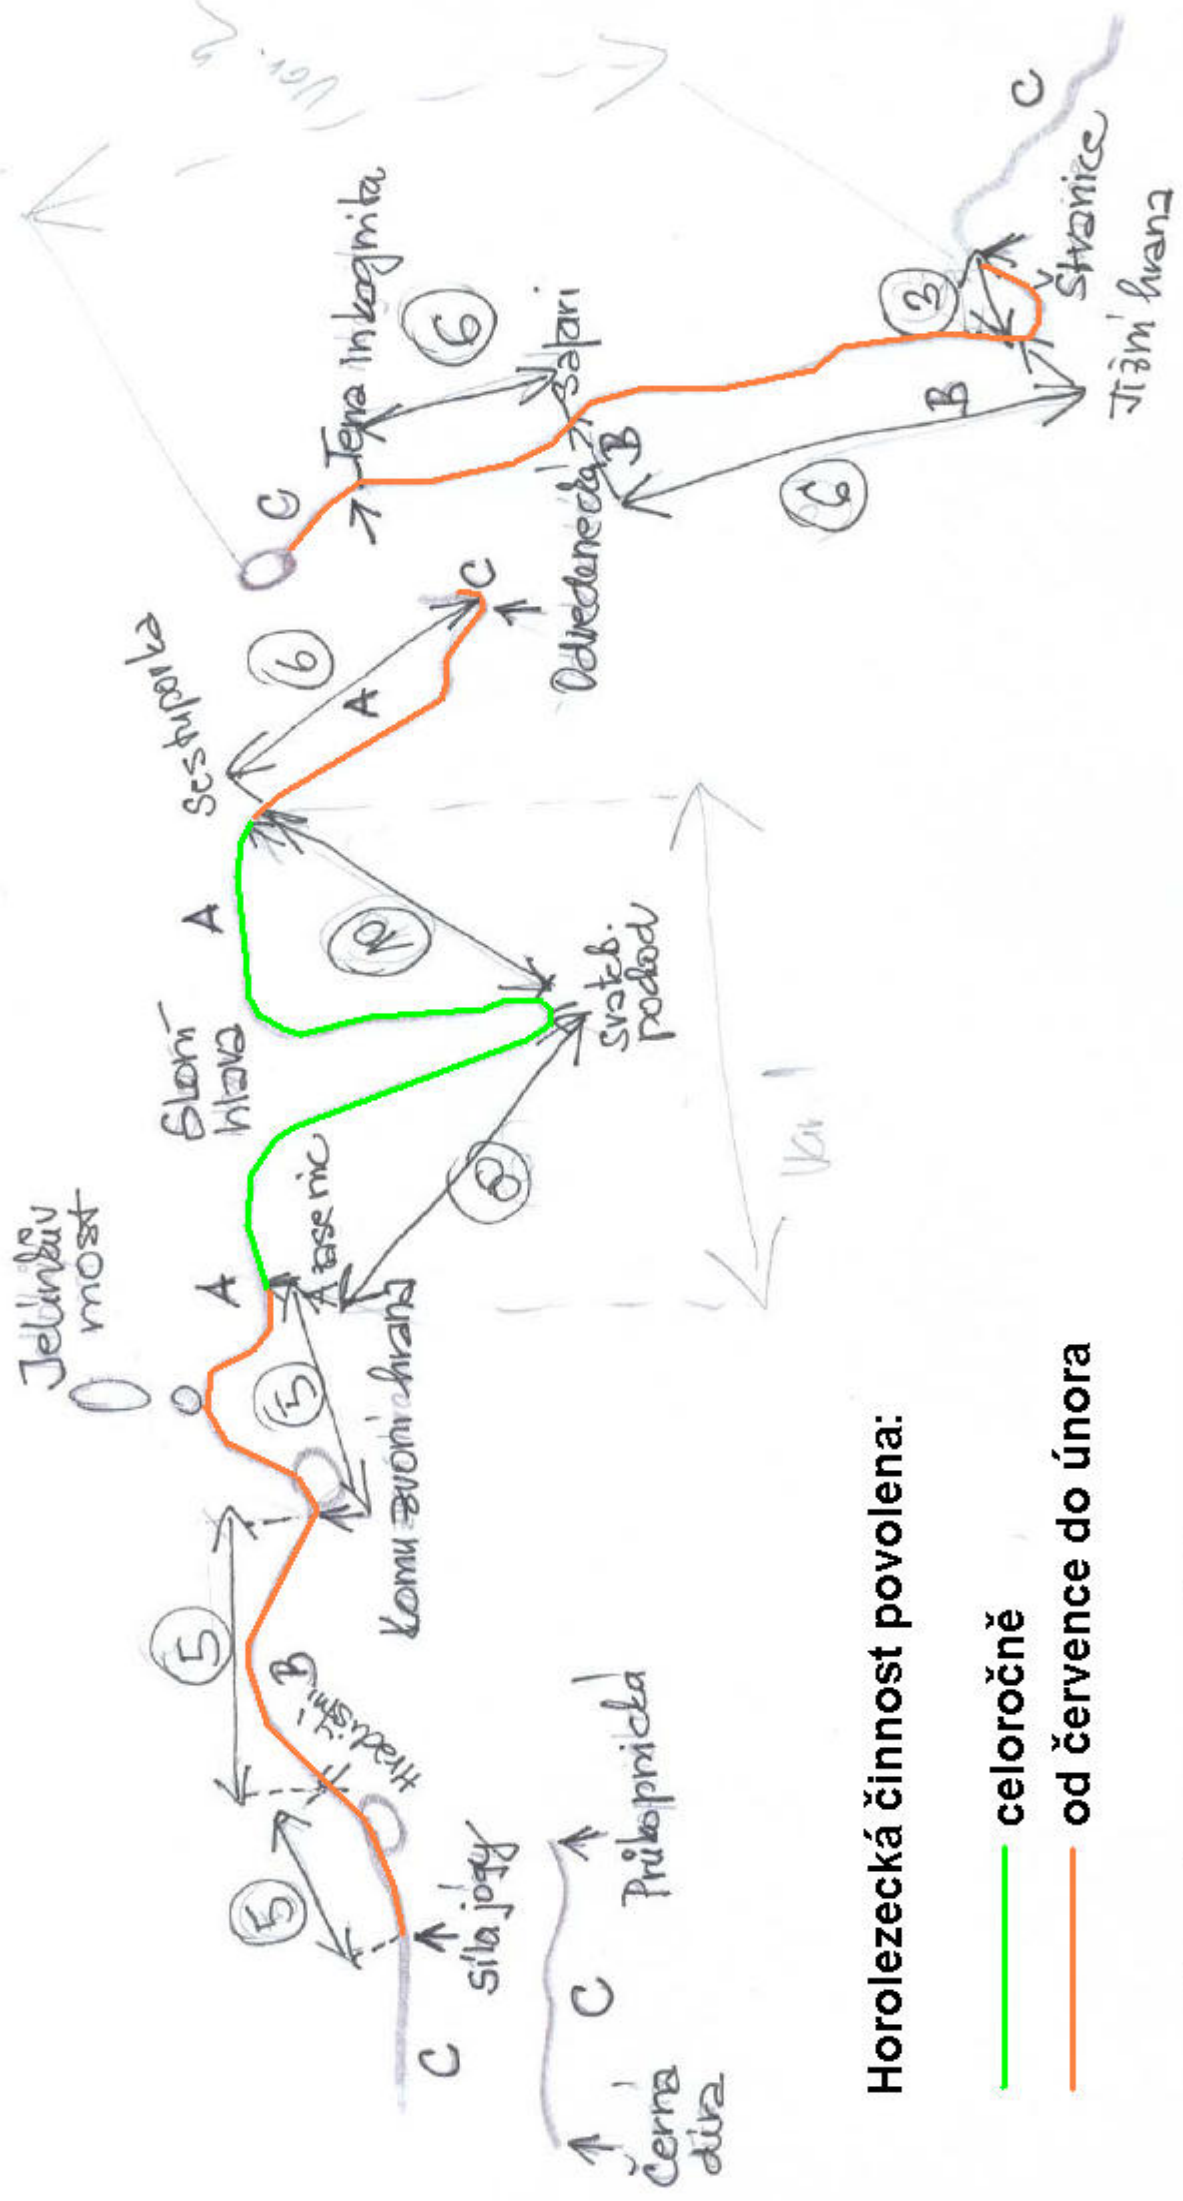

JIŽNÍ ÚBOČÍ

NPP KOTÝZ

A S

Horolezecká činnost povolena:

- celoročně
- od července do února

→ pohled od Třemí