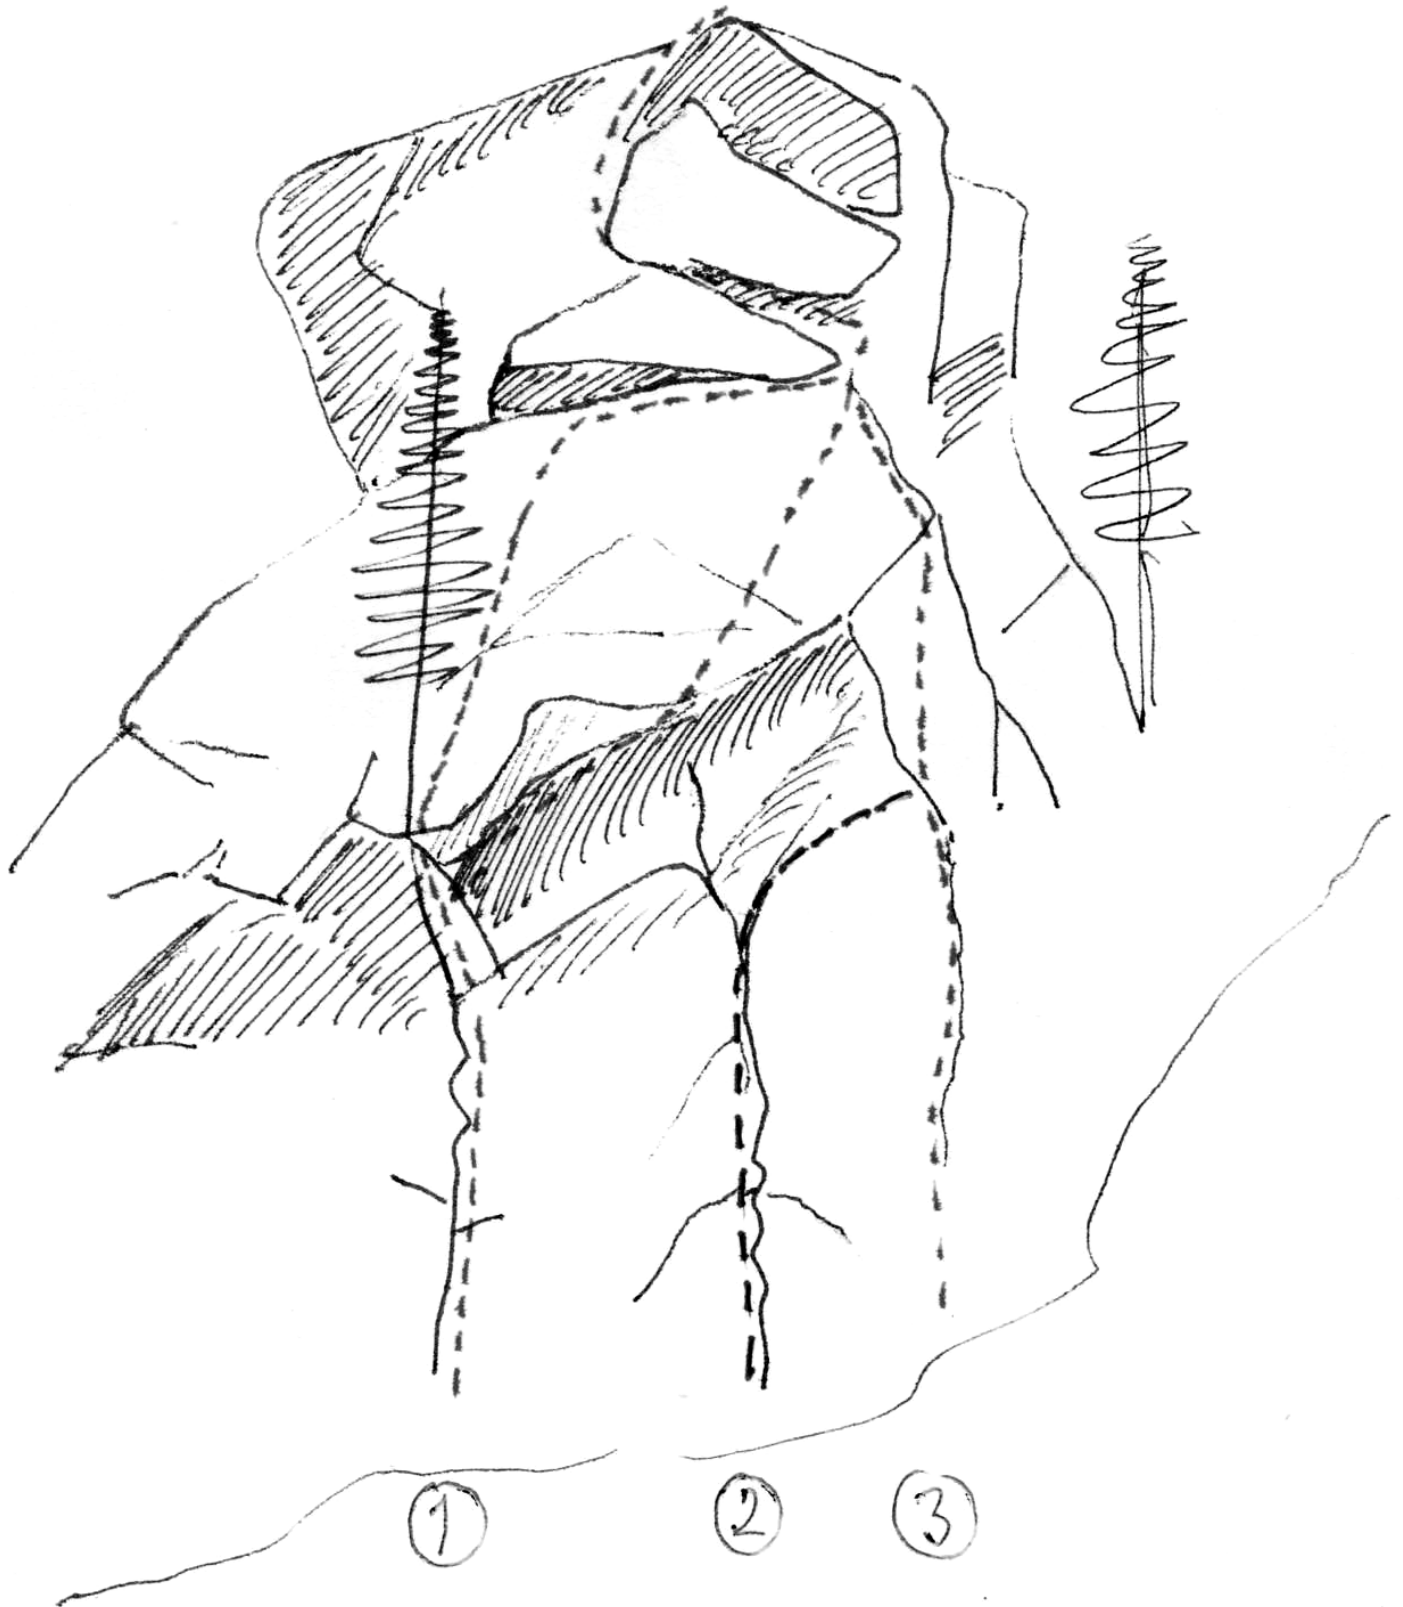

Hranostaj (1A)

Výška skal 30m

1. Kolem smrku 6

2. Vzdušná 6/A1

3. Severní cesta 6/A1