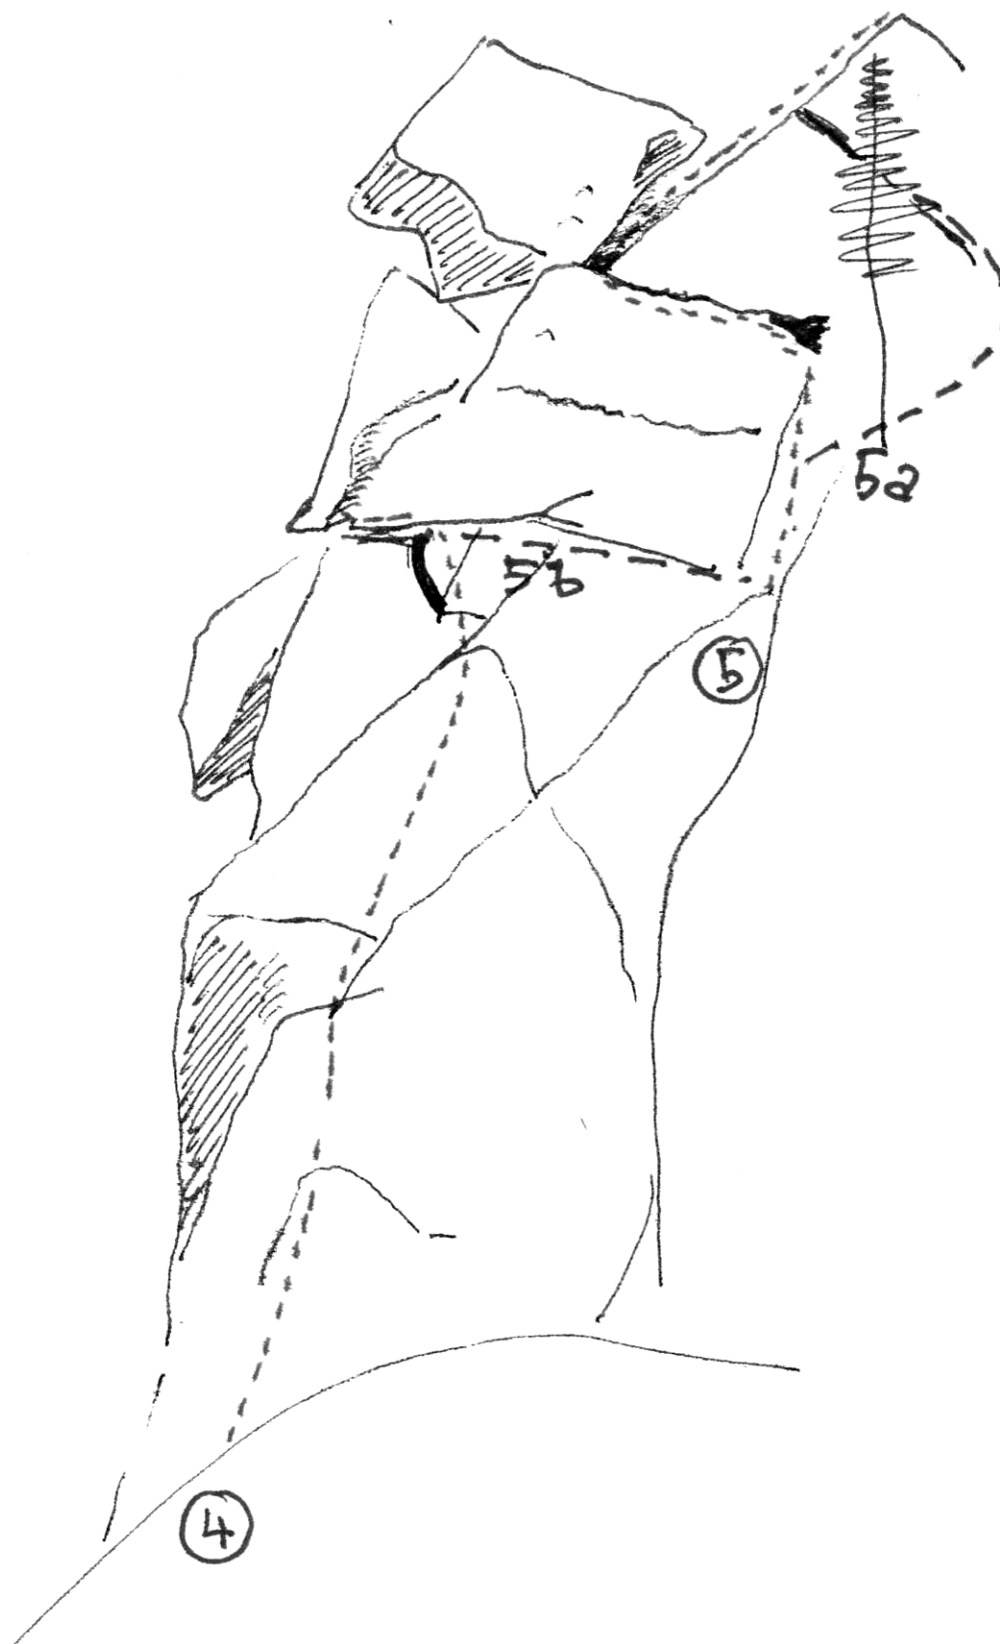

Hranostaj (1B)

Výška skal 30m

4. Bratři Erbenů 6/A2

5. Krátká 5

5a. Krátká var. 3

5b. Krátká var. 4+