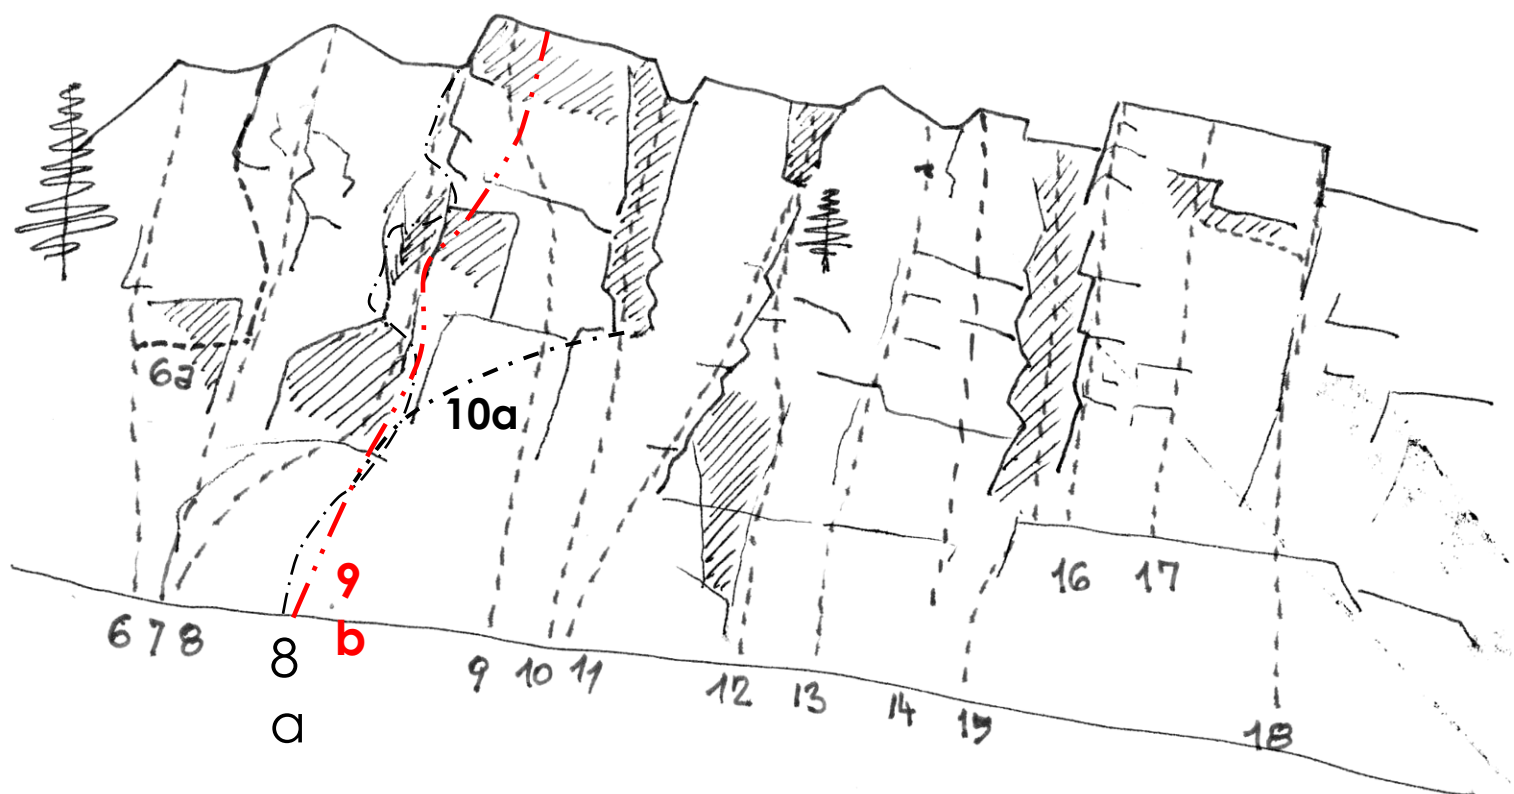

STRAŽNÉ

B

A

HRAVOSTAJ

Seskupení skal na pláňce č. 1.  
leží dvě stě metrů severně od  
skalby č. 1.

# Hranostaj (1B)

Výška skal 30m

4. Bratři Erbenů 6/A2

5. Krátká 5

5a. Krátká var. 3

5b. Krátká var. 4+

# Jižní žebro (2)

6. Mikulášská 3

6a. Mikulášská var. 3

7. Cesta na zimu 3

8. Velký kout 4

8a. Velký kout var 4+

9. Honzova cesta 6

9a. Přes převis přímo 6 (nýty)

# Severní žebro (3)

Výška skal 15m

23. Klikatá 3

24. Žlutá 3

25. Sestupovka 2

25a. Sestupovka var. 5-

25b. Sestupovka var. 4

26. Velké chyty 4