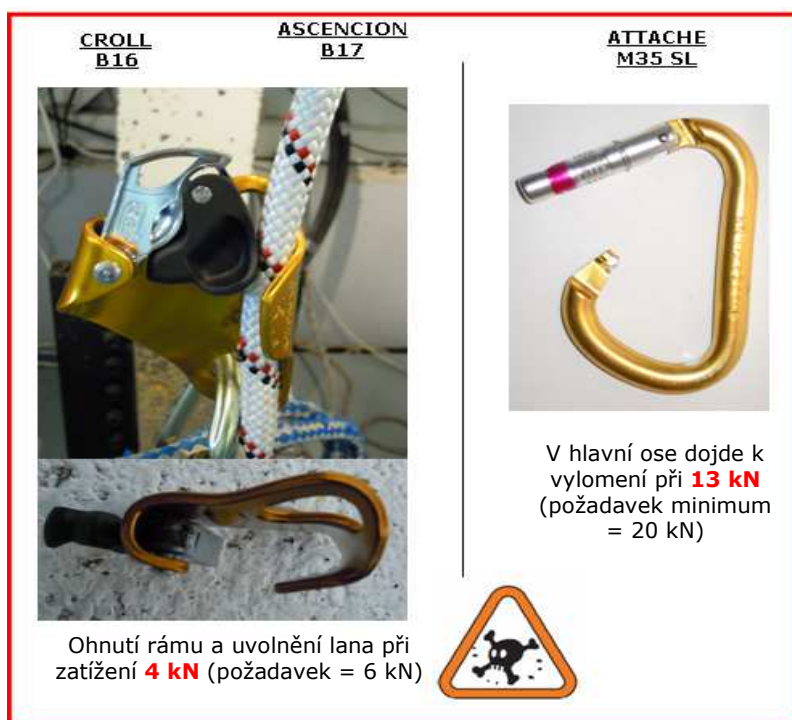

Tyto kopie vykazují vážné nedostatky, které mají vliv na jejich funkčnost a pevnost:

- Existuje velmi vysoké nebezpečí, že při velmi malém zatížení při běžném používání těchto ilegálních kopií dojde k jejich otevření, nebo selhání.
- **Tyto ilegální kopie nesplňují požadavky norem CE nebo UIAA.**
- **Tyto ilegální kopie nesplňují požadavky firmy Petzl na kvalitu a bezpečnost.**
- Například:

Tyto ilegální kopie vypadají zcela identicky jako originální produkty Petzl. Jejich vnější vzhled byl **profesionálně reprodukován** a je velmi obtížné je identifikovat.

→ Následující charakteristiky byly identicky reprodukovány: